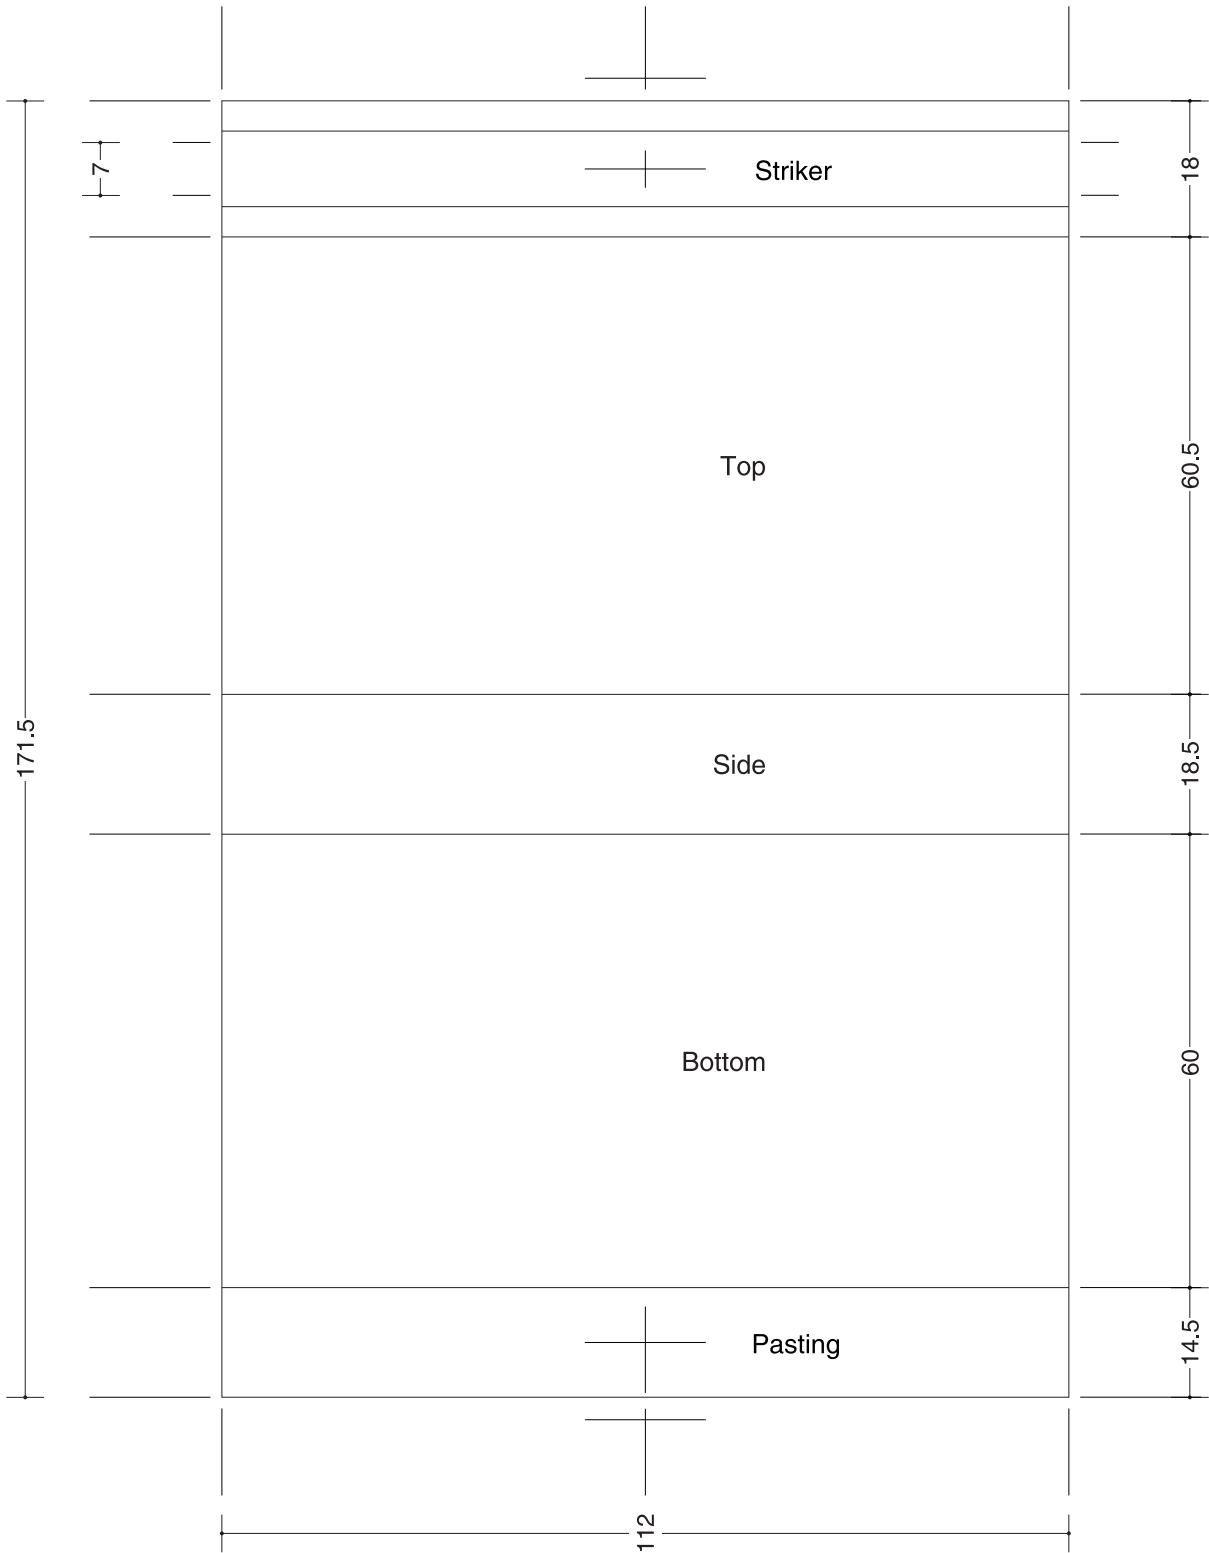

BX-10/7mm

MATCHBOX DIMENSION CHART · SCALE 1/1 · UNIT m/m