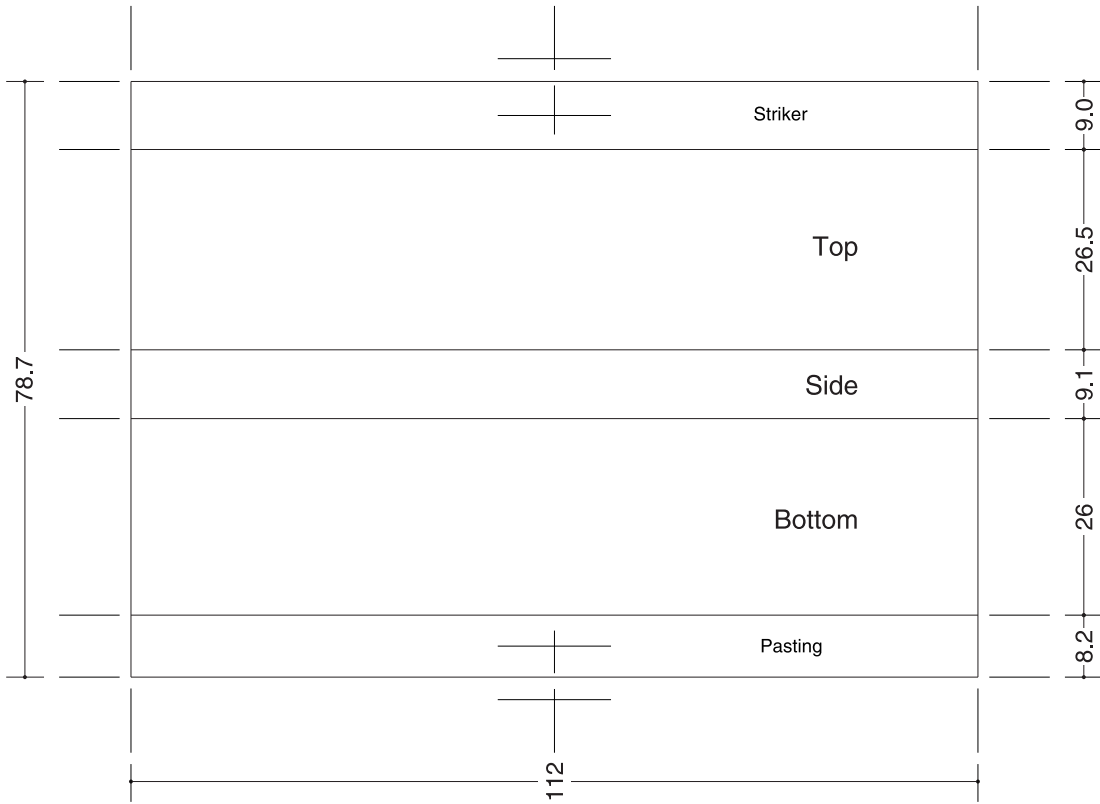

BX-2/4L

MATCHBOX DIMENSION CHART · SCALE 1/1 · UNIT m/m