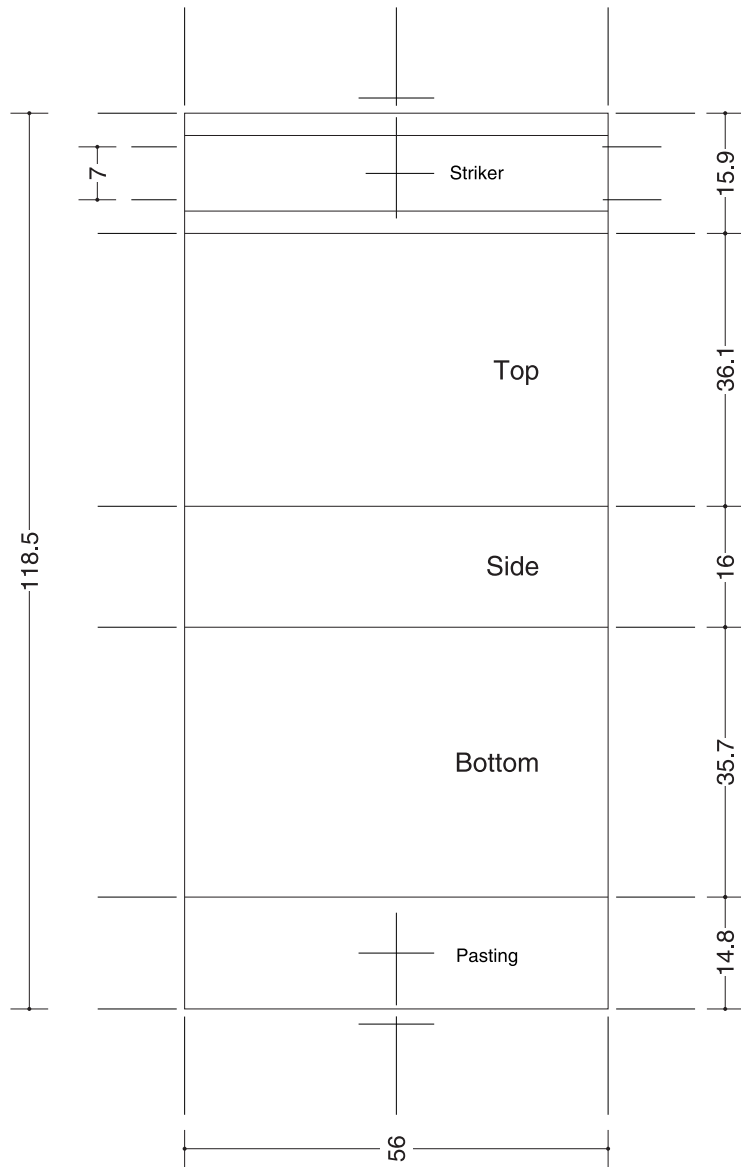

BX-28

MATCHBOX DIMENSION CHART · SCALE $1/1$ · UNIT m/m