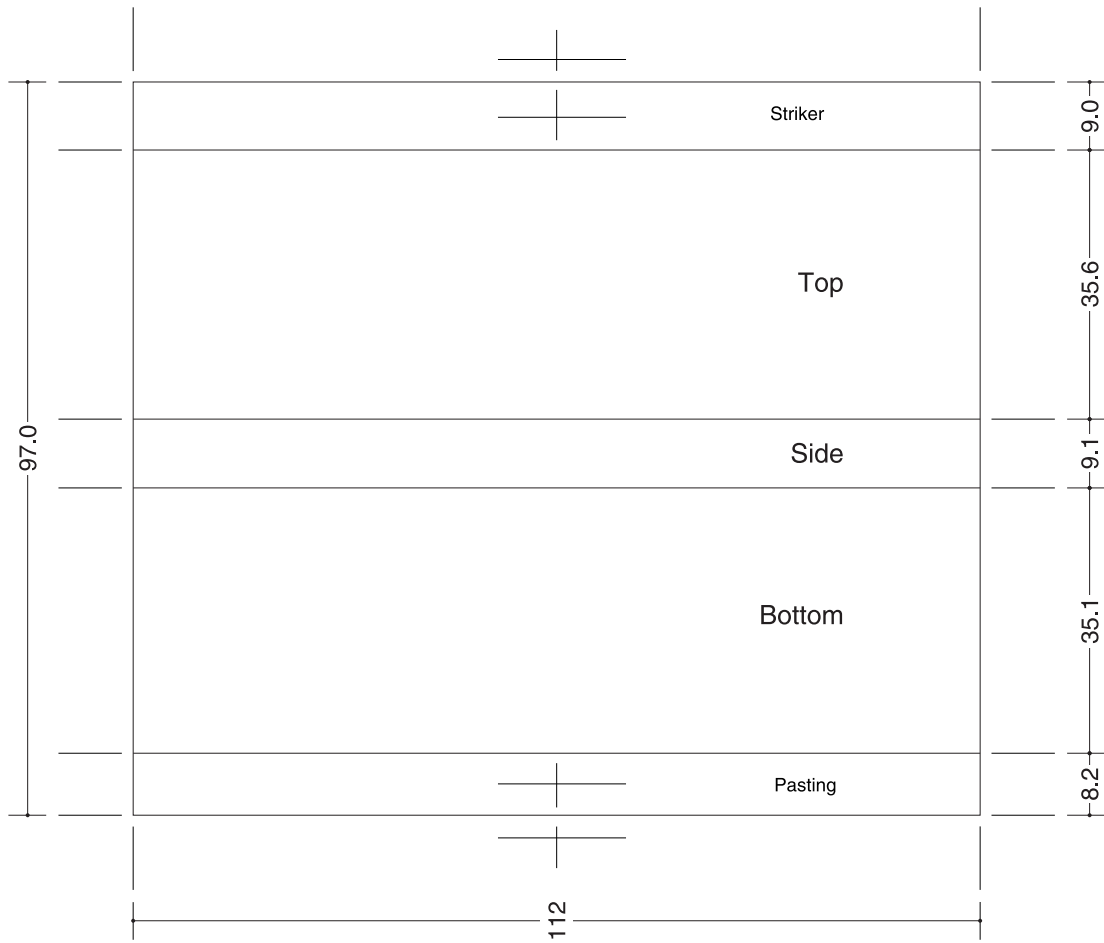

BX-3/4L

MATCHBOX DIMENSION CHART · SCALE 1/1 · UNIT m/m