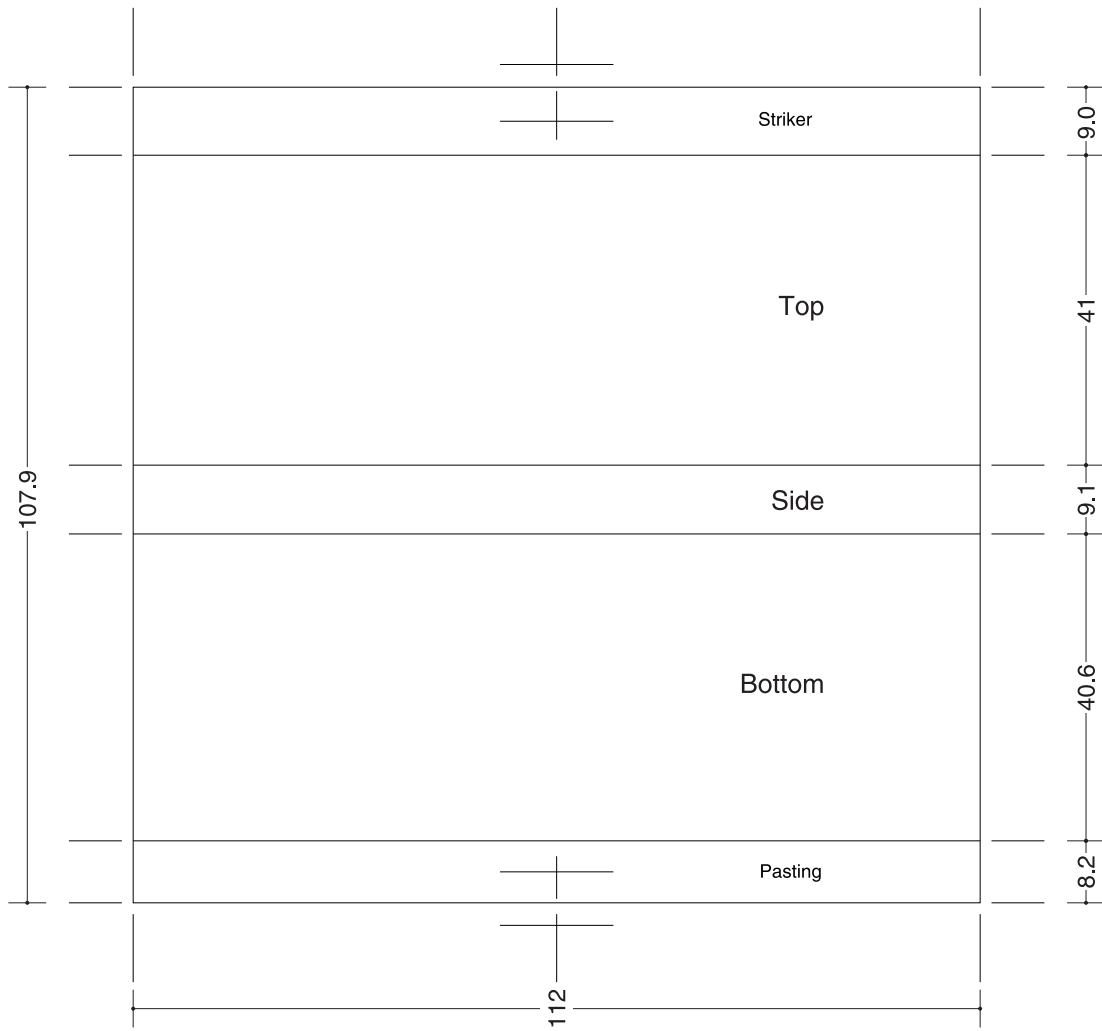

BX-4/4L

MATCHBOX DIMENSION CHART · SCALE $1/1$ · UNIT m/m