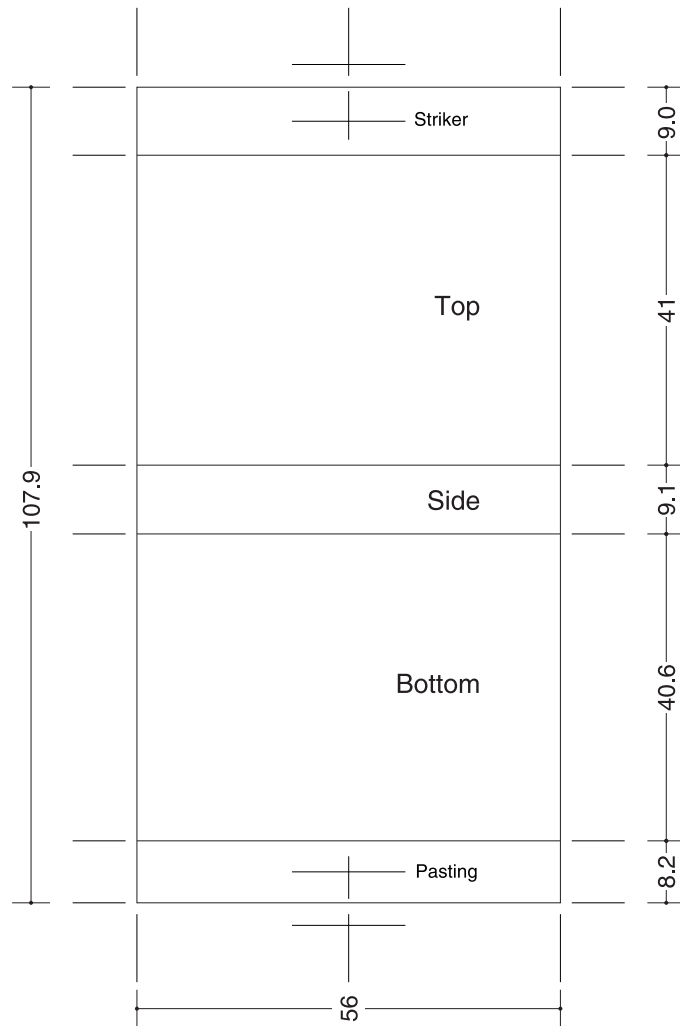

BX-4

MATCHBOX DIMENSION CHART · SCALE $1/1$ · UNIT m/m