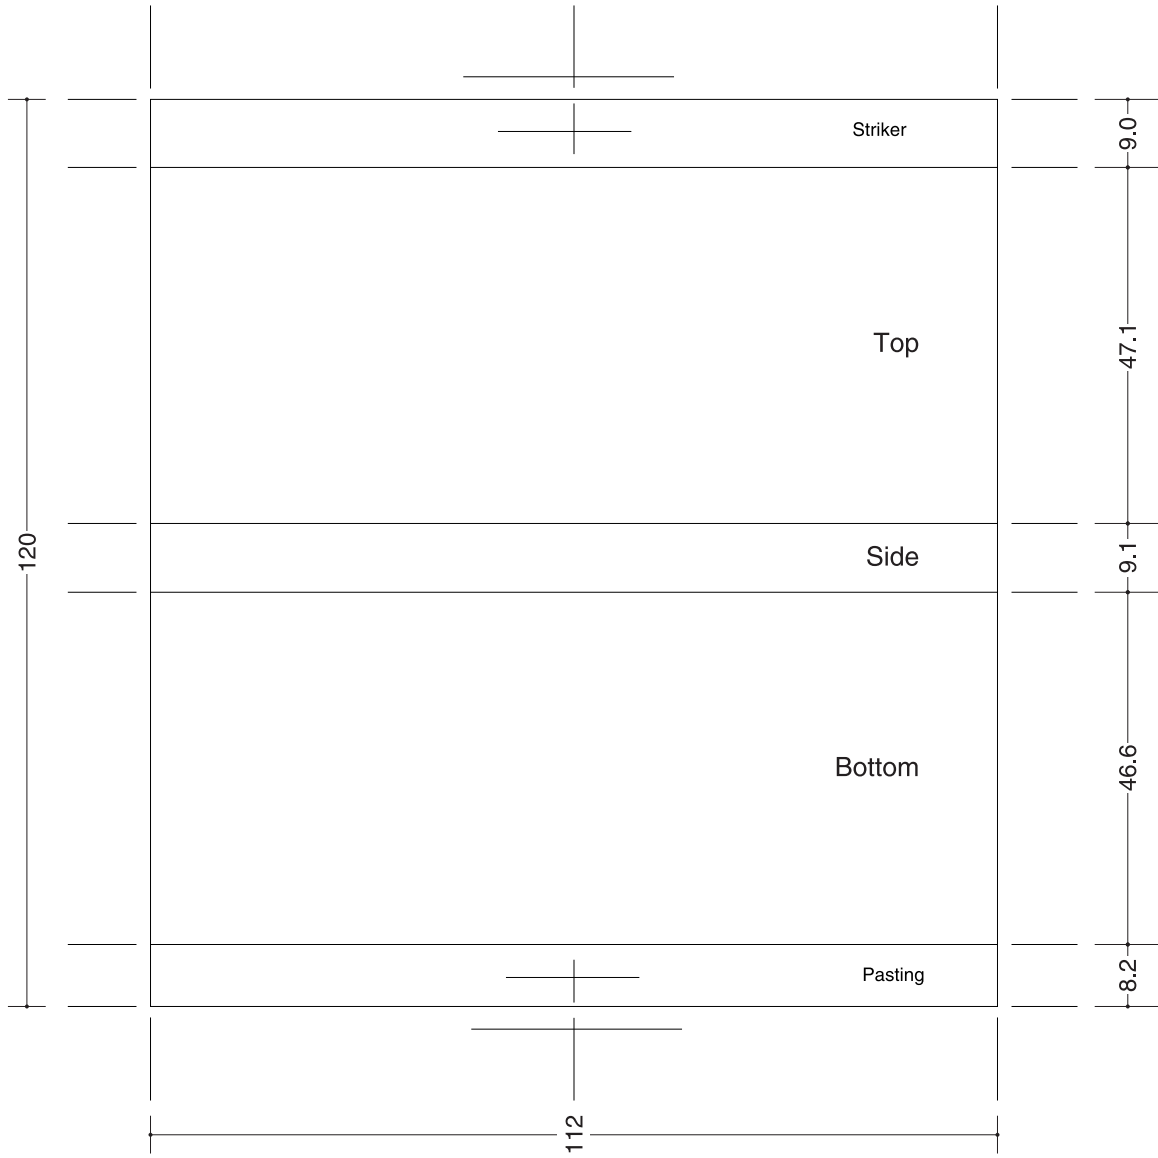

BX-5/4L

MATCHBOX DIMENSION CHART · SCALE 1/1 · UNIT mm