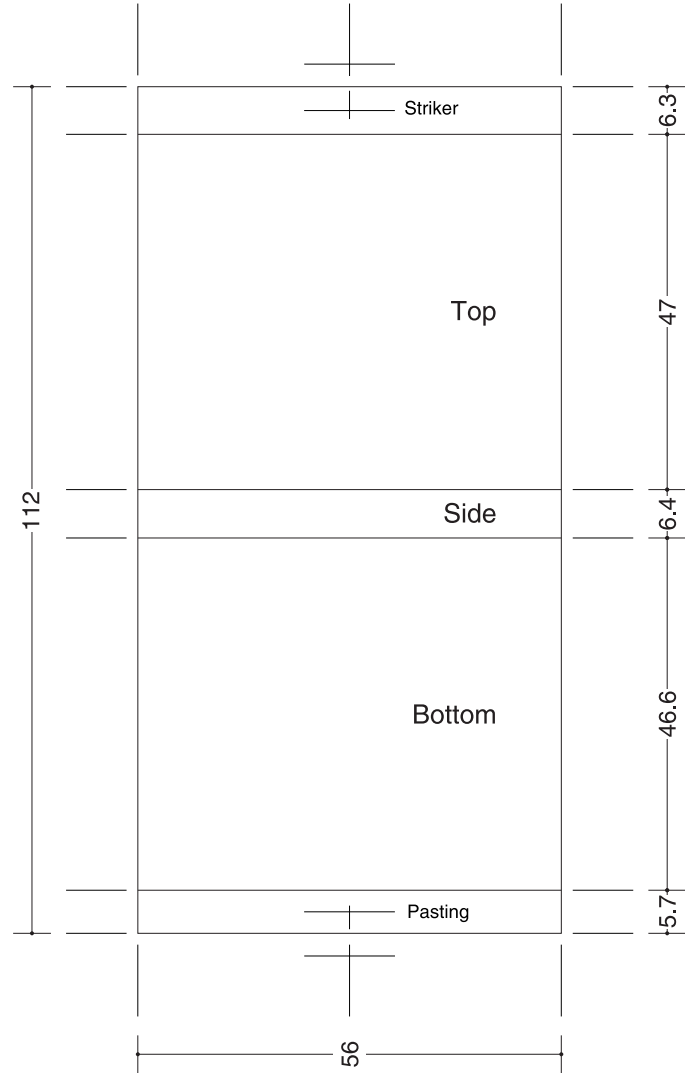

BX-5A

MATCHBOX DIMENSION CHART · SCALE $1/1$ · UNIT m/m