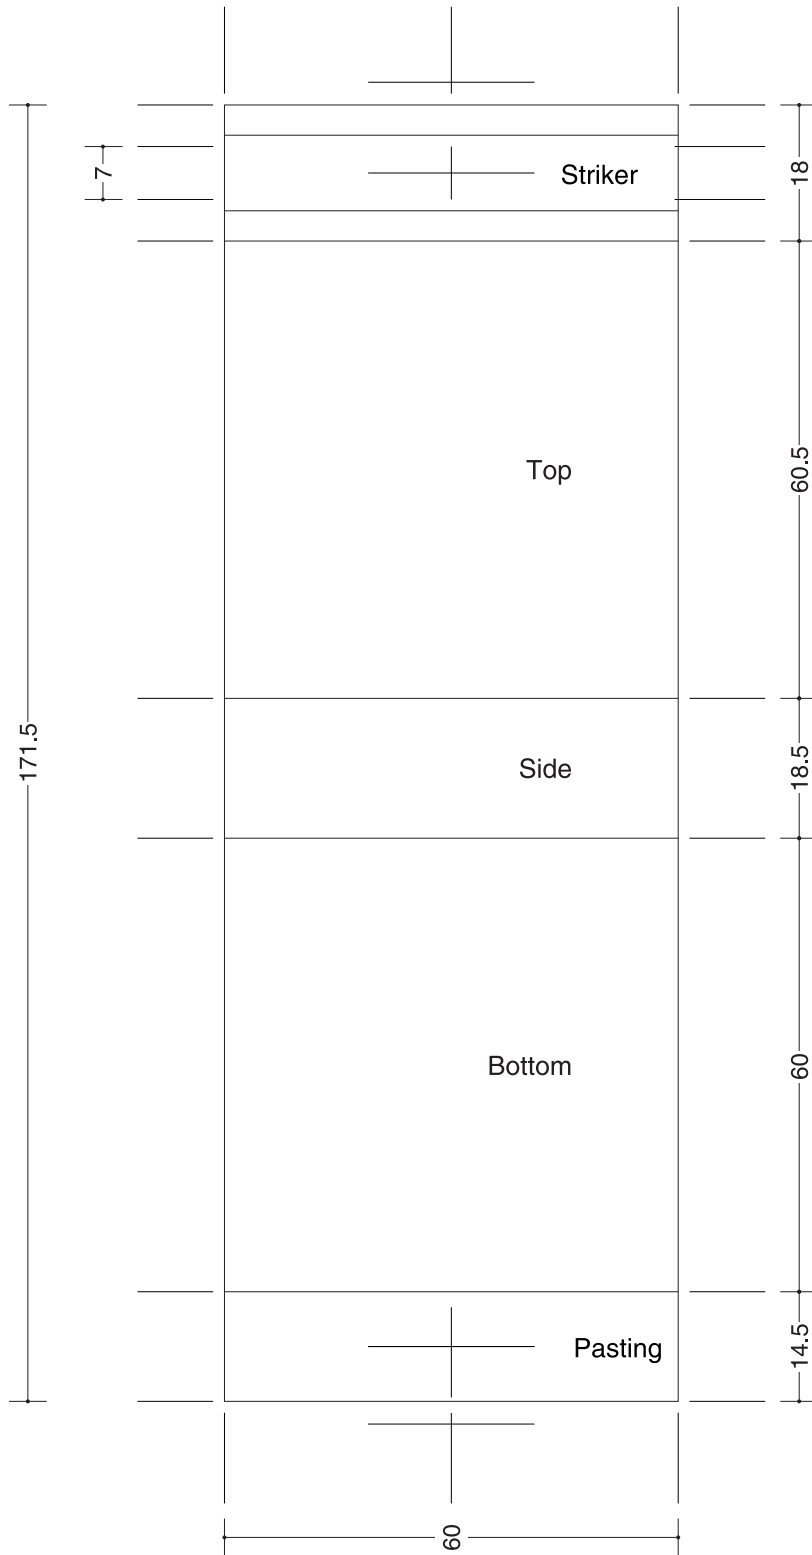

BX-8

MATCHBOX DIMENSION CHART · SCALE 1/1 · UNIT m/m