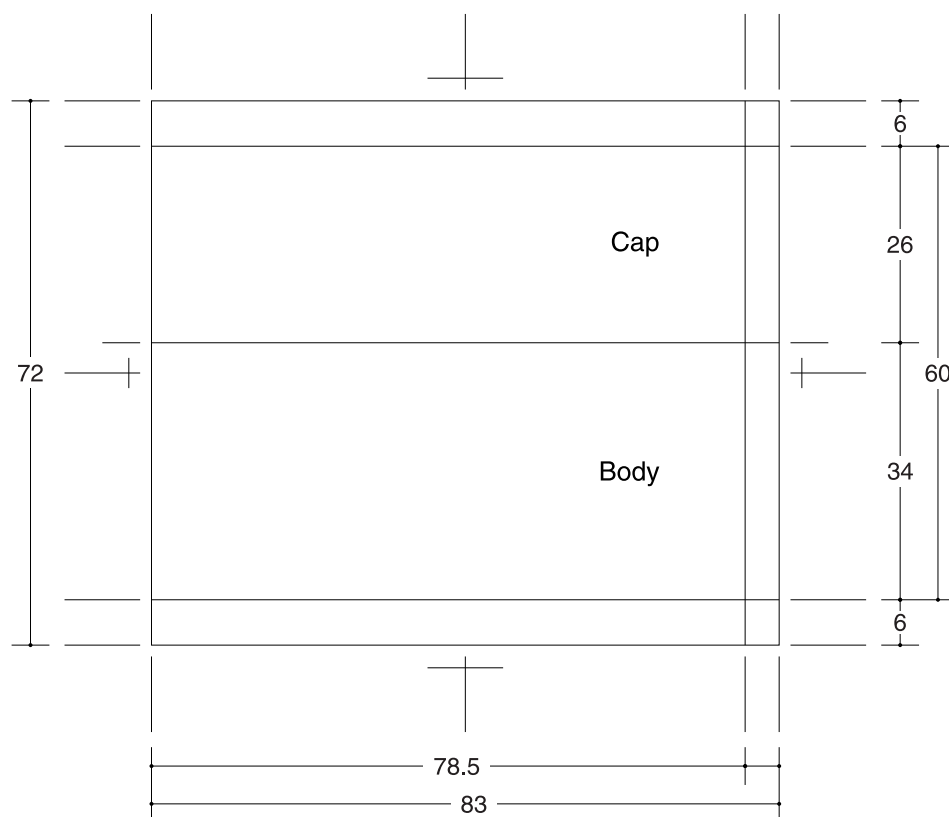

DRUM-A 25mmX60mm

MATCHBOX DIMENSION CHART · SCALE 1/1 · UNIT m/m