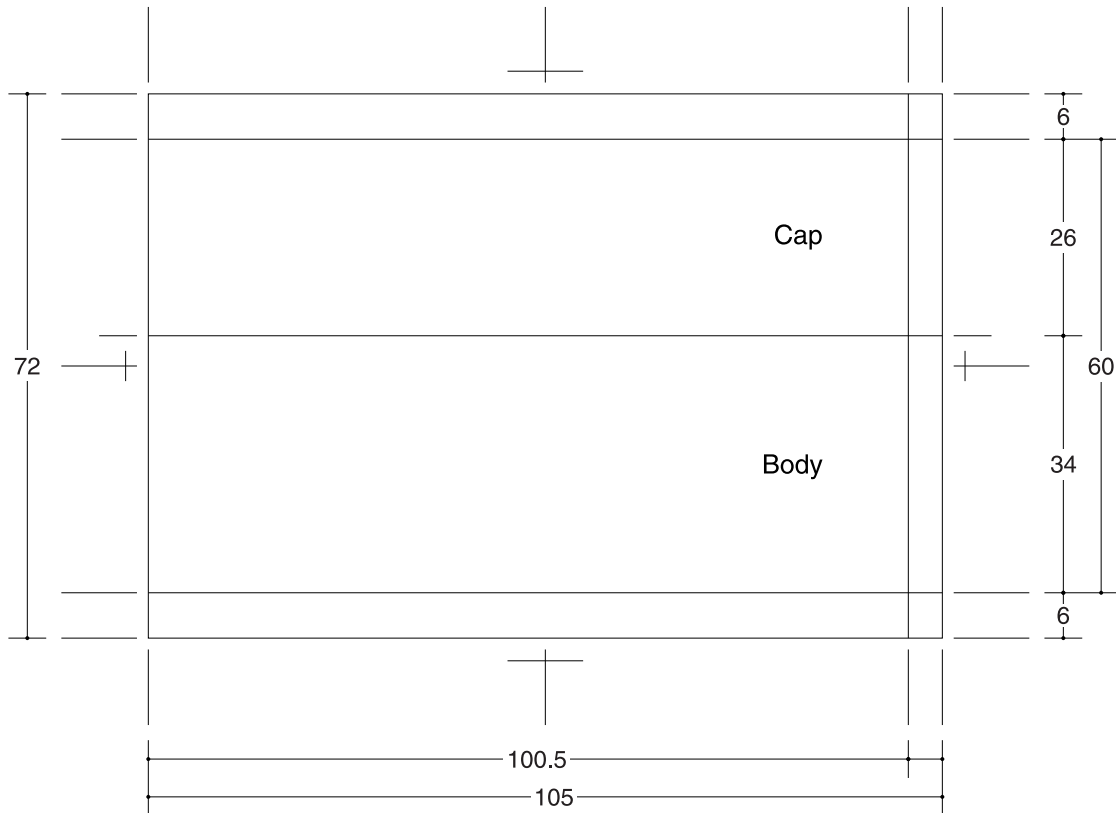

DRUM-B 32mmX60mm

MATCHBOX DIMENSION CHART · SCALE $1/1$ · UNIT m/m