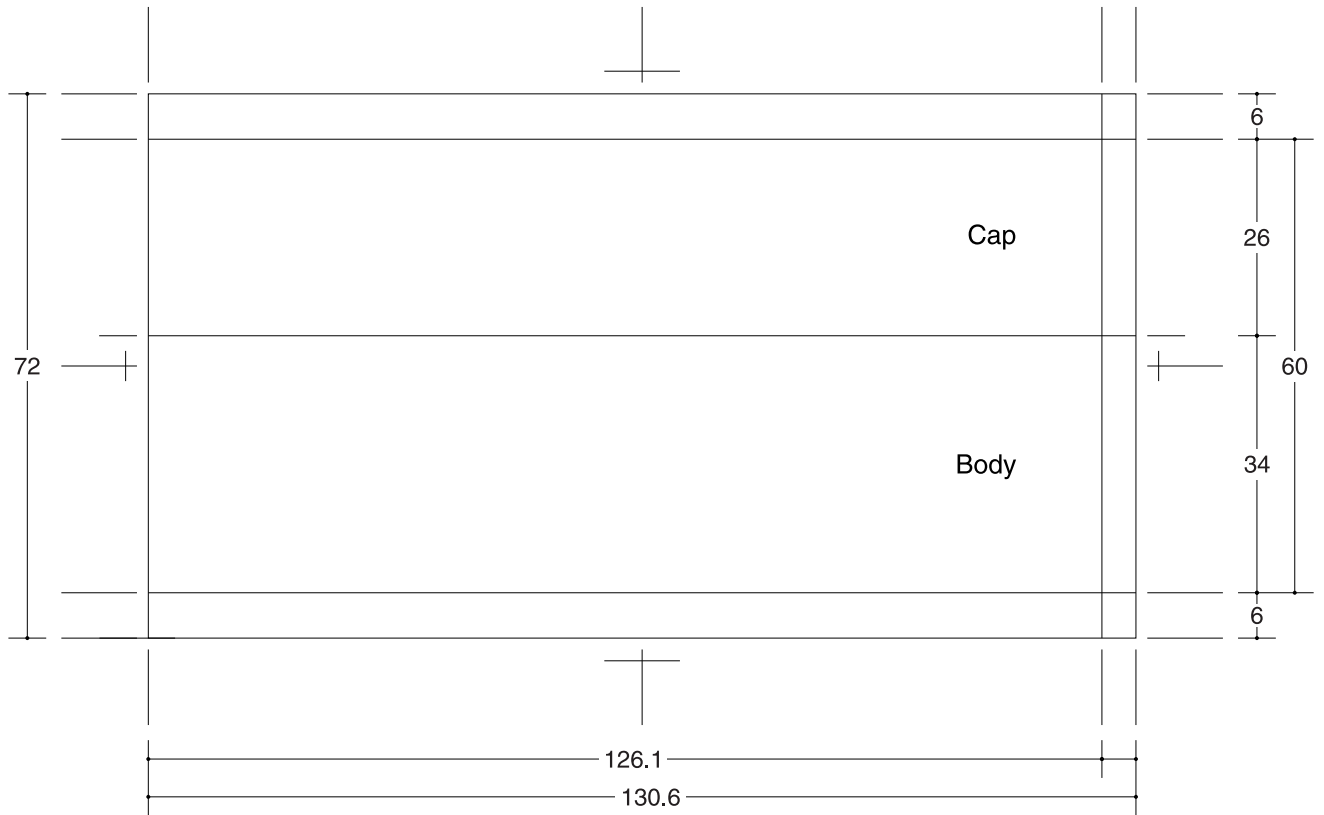

DRUM-C 40mmX60mm

MATCHBOX DIMENSION CHART · SCALE $1/1$ · UNIT m/m