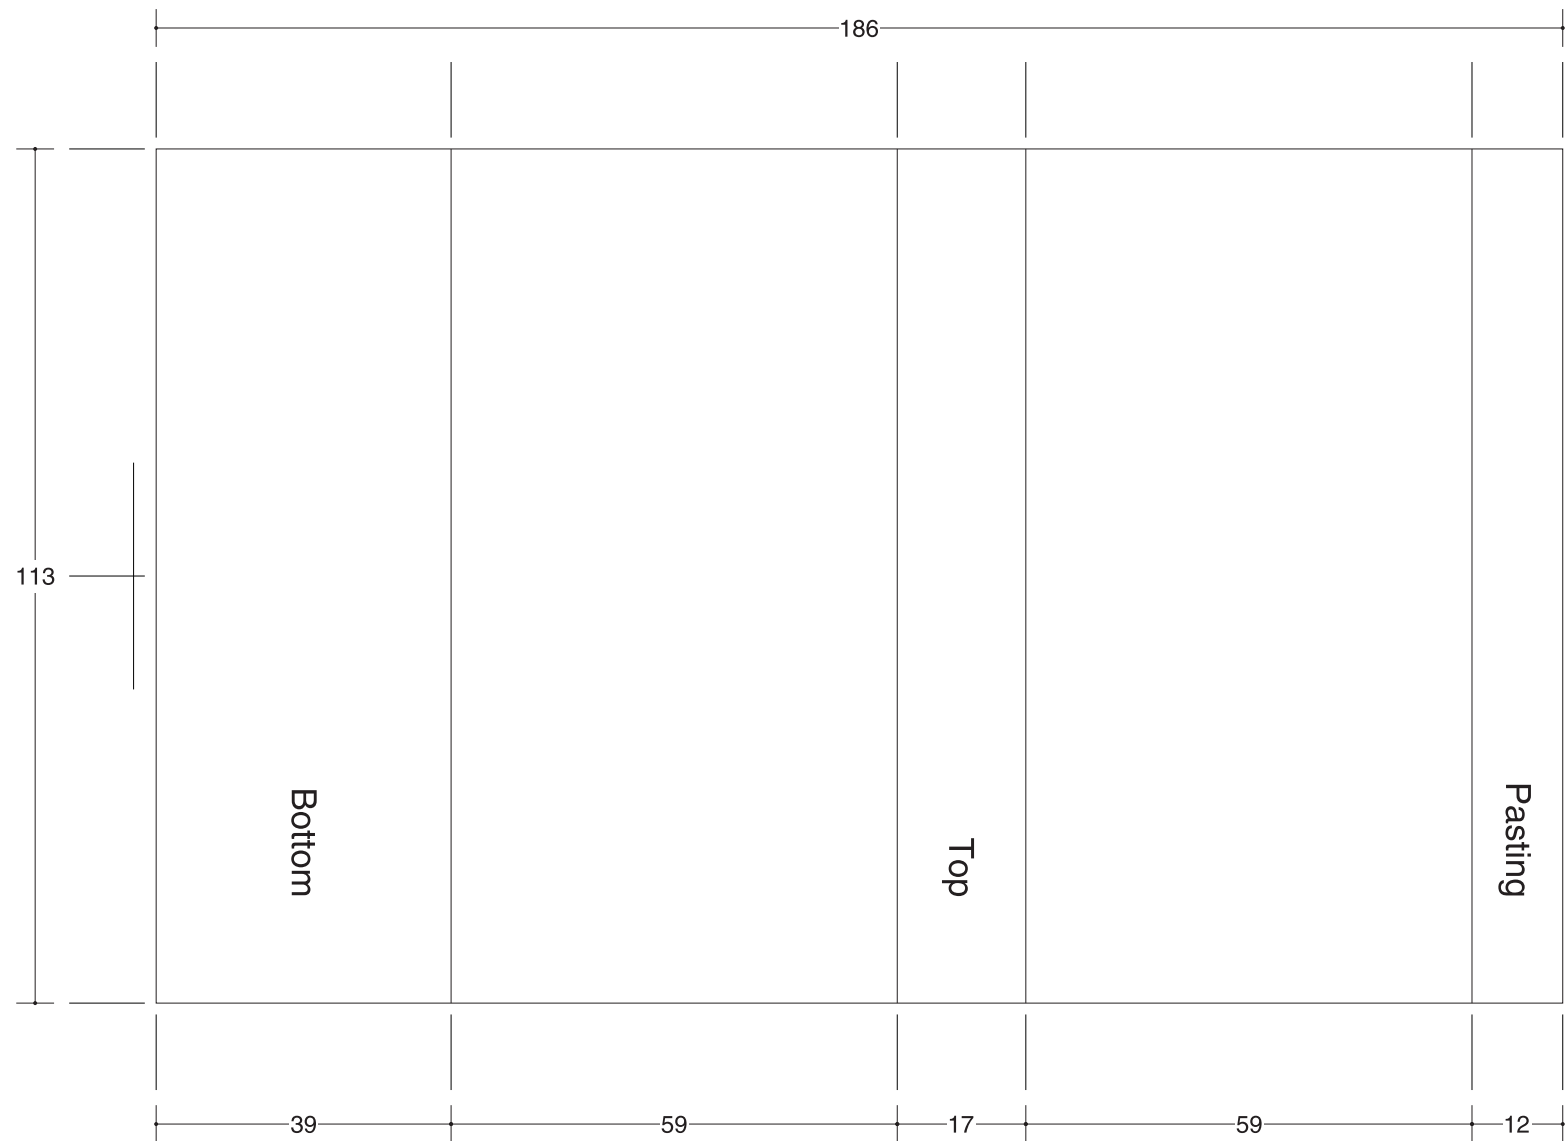

TRAPEZOID-A

MATCHBOX DIMENSION CHART · SCALE $1/1$ · UNIT m/m